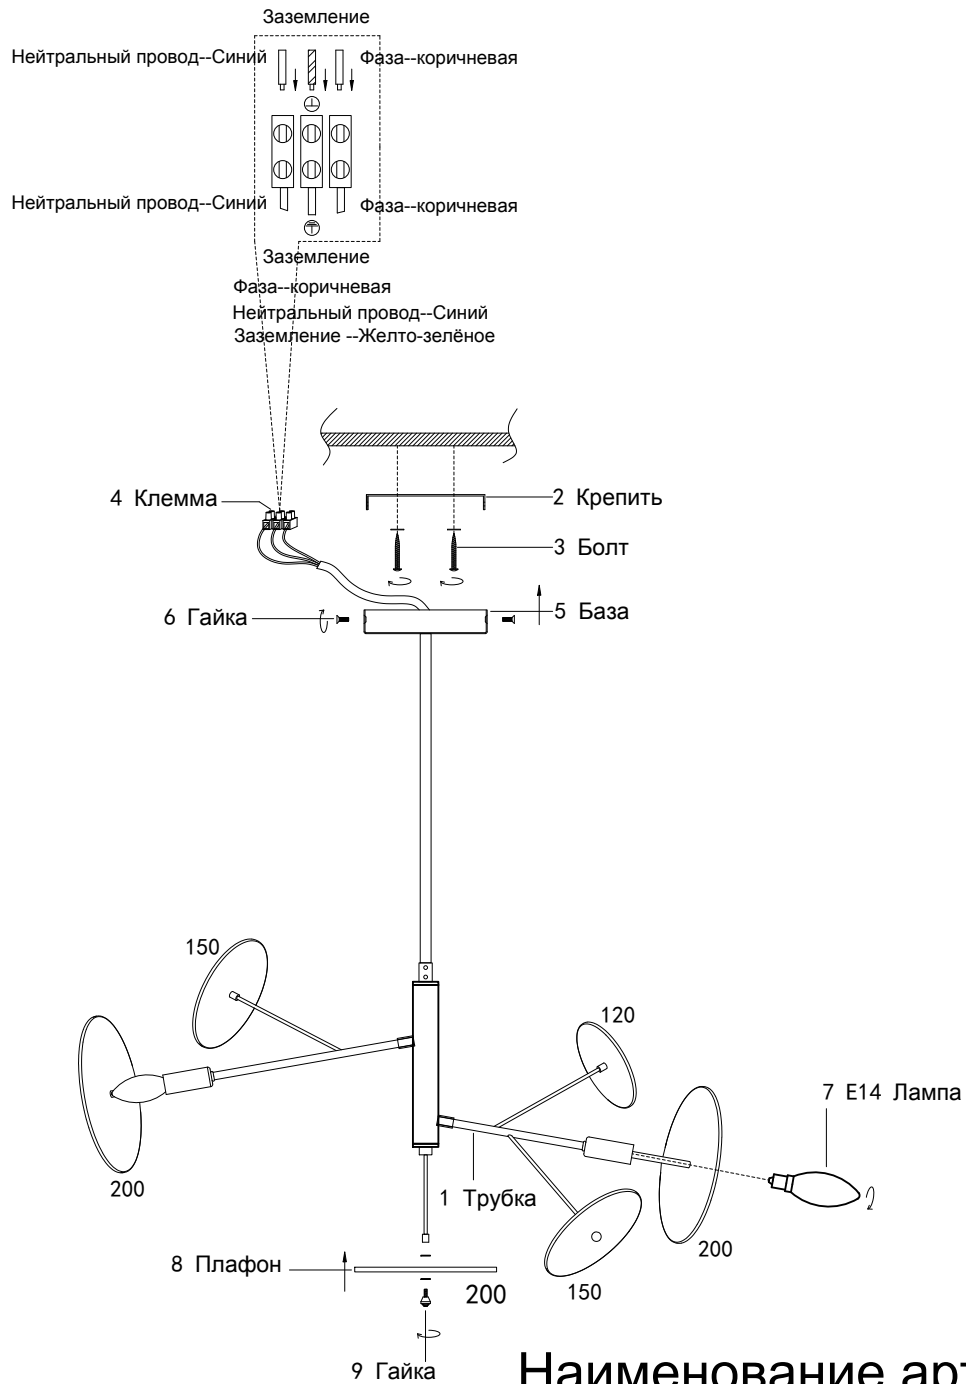

# Инструкция по сборке:

# Габаритные размеры:

Наименование артикула: DANDELION SP10 GOLD

Код: 4060/310