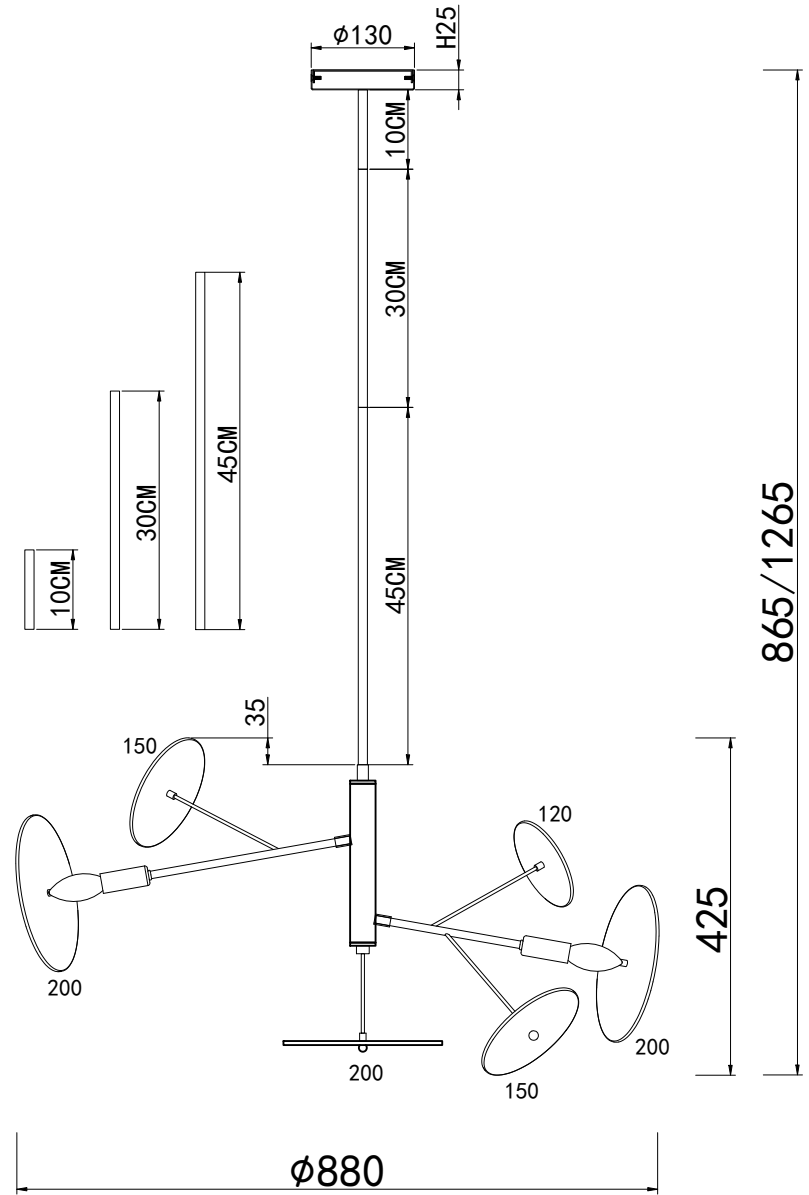

# Инструкция по сборке:

# Габаритные размеры:

Наименование артикула: DANDELION SP10 GOLD

Код: 4060/310